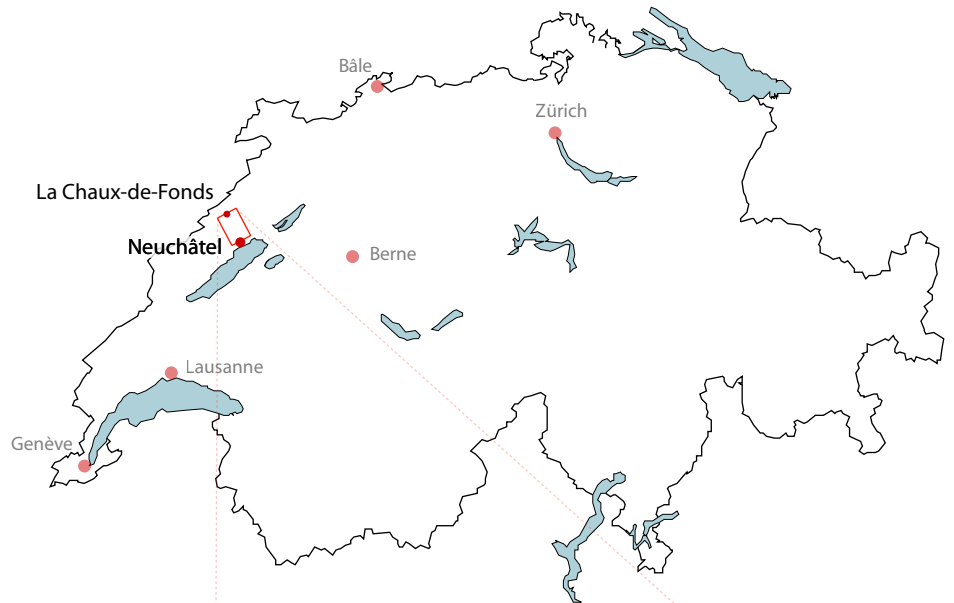

Pour ne pas... tourner en rond...

Tournage sur bois

Olivier de Tribolet

Le Sorgereux

CH-2042 Valangin

Suisse

Tel. +41 (0)32 857 17 78

Fax +41 (0)32 857 18 46

e-mail: info@tournagesurbois.com

...entre Neuchâtel et La Chaux-de-Fonds

A Neuchâtel

prendre la route (H20) direction
La Chaux-de-Fonds (autoroute)

Sortir à Boudevilliers

puis prendre la direction de
Coffrane

Après 1km vous atteignez,
une première bifurcation
qui descend à Valangin.
Continuez 50 m, puis obliquez à
gauche dans un chemin en
campagne, indiqué **Le Sorgereux**.

Dès cet endroit, apparaissent
les maisons du hameau.